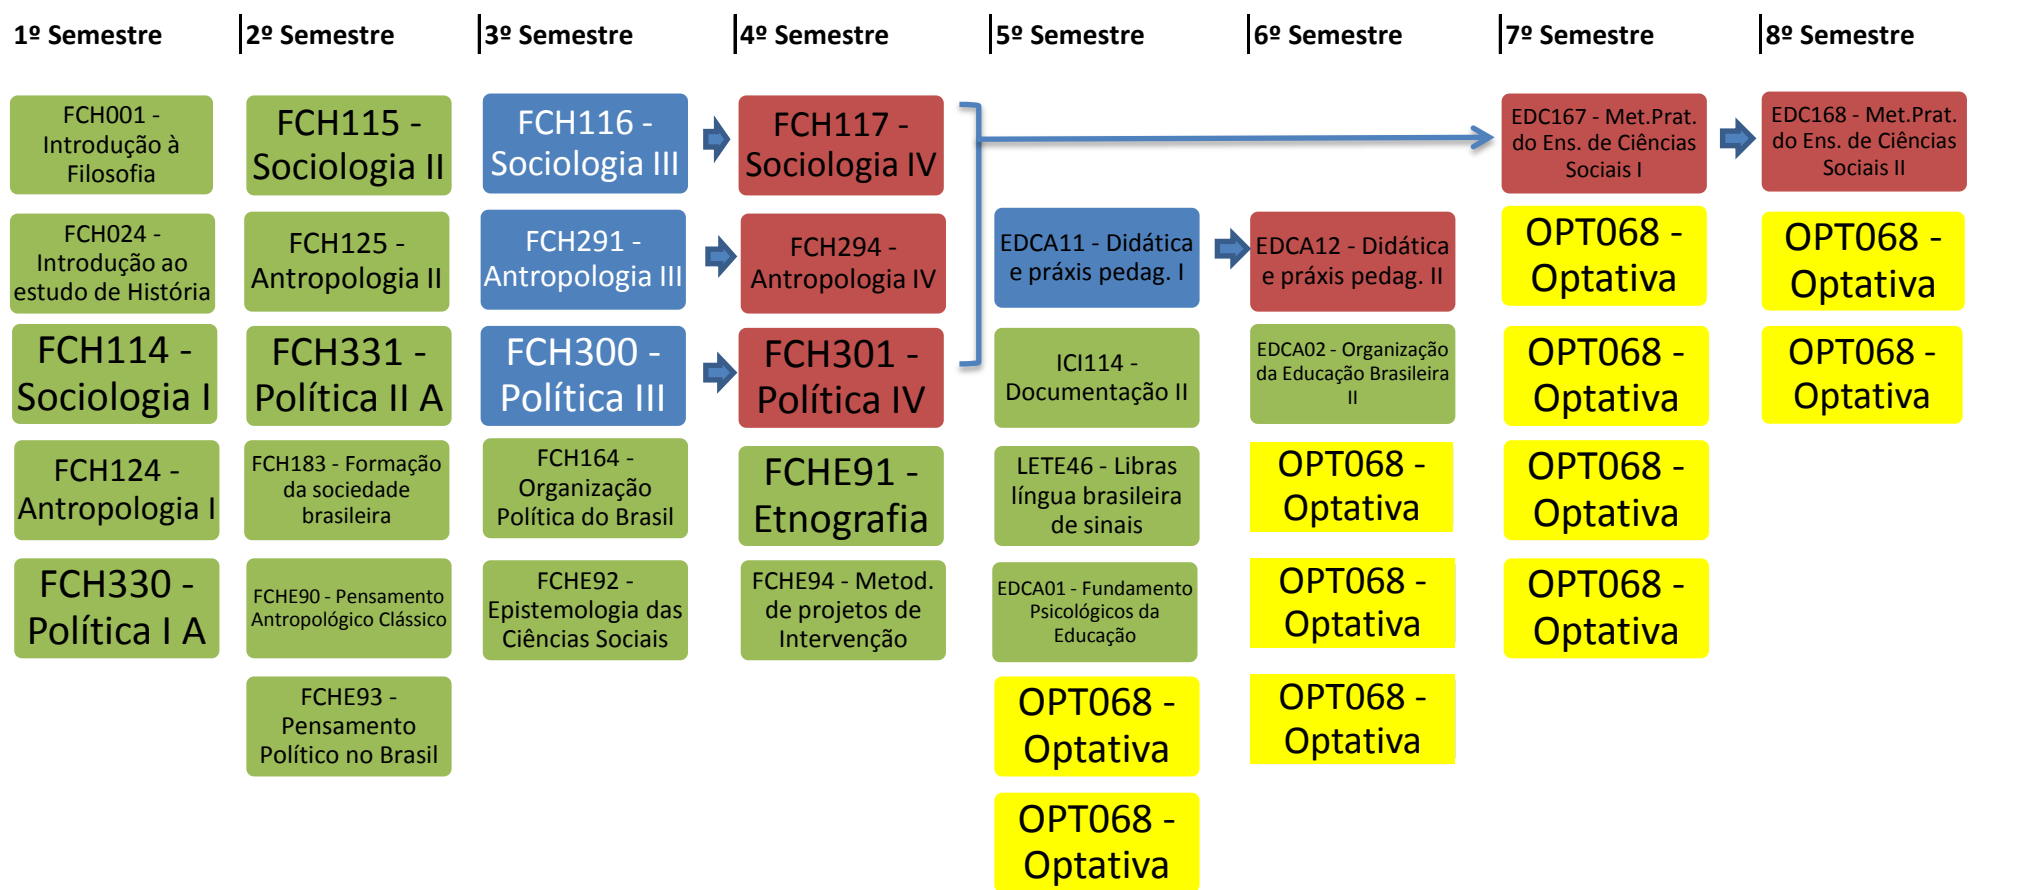

FLUXOGRAMA LICENCIATURA EM CIÊNCIAS SOCIAIS - FFCH - UFBA / Currículo 2009.2

Não precisam de pré-requisito

São pré requisito de alguma disciplina

Precisam de pré requisito

Disciplinas Optativas